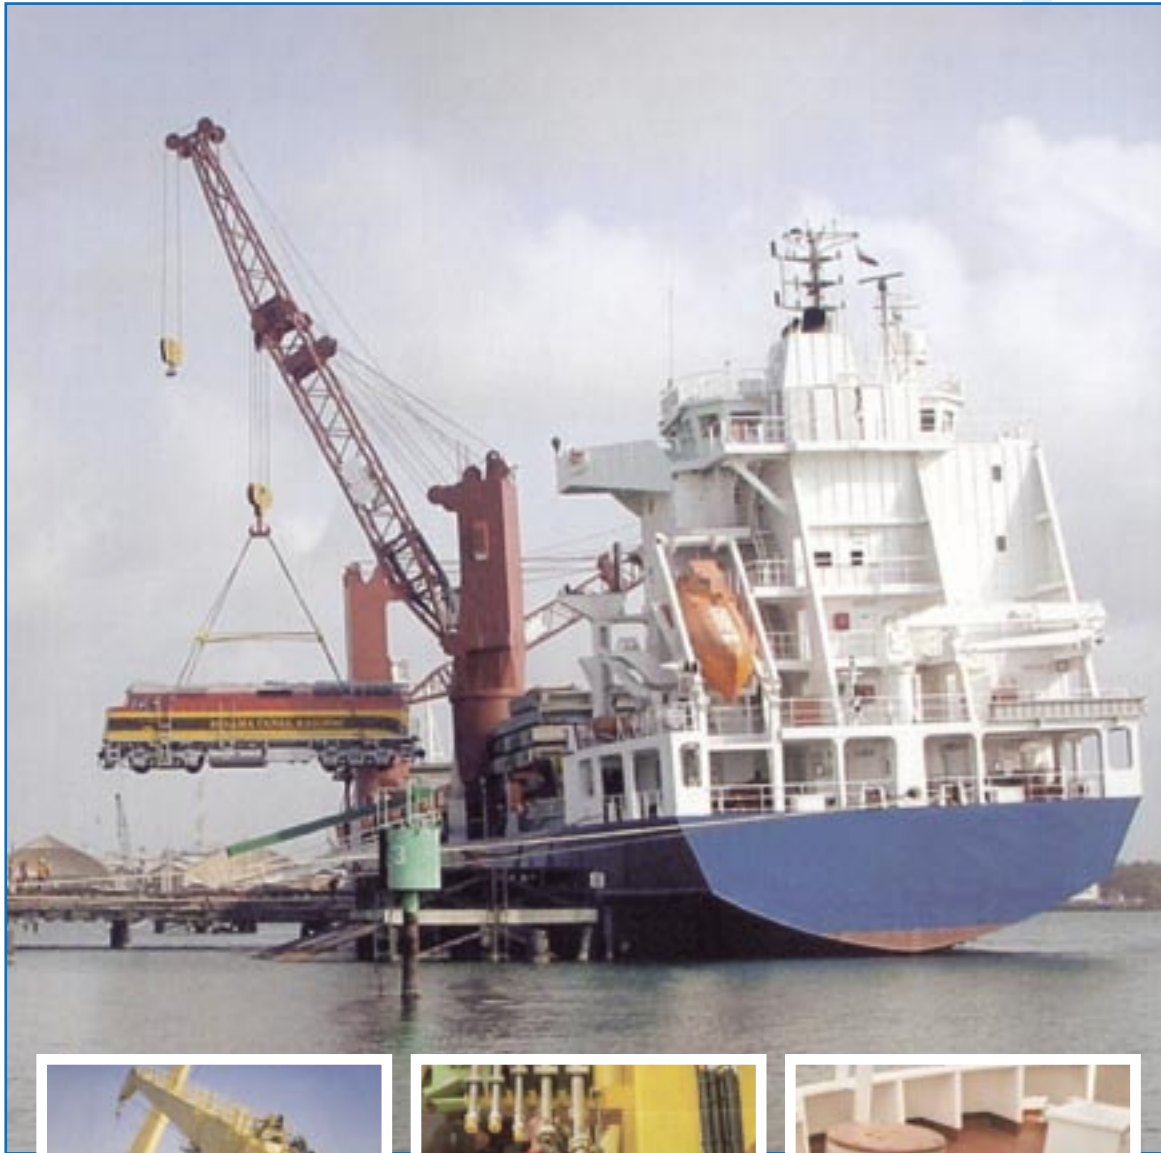

TTS Service Center

TTS Marine bietet seit 1965 Lösungen im Bereich Güterumschlag für Schiffseigner und Schiffswerften an. Ein breites Angebot von unterschiedlichen Kransystemen steht zur Verfügung. Morssinkhof Hydraulik ist für Benelux als anerkannte Fachwerkstatt für TTS Marine bestätigt worden. Basierend auf langjähriger Erfahrung bei der Reparatur und Wartung von Kränen sowie diverser anderer Anwendungen für die Schifffahrtsindustrie ist Morssinkhof Hydraulik der optimale Partner für TTS Kunden. Morssinkhof Hydraulik führt Wartungen und Reparaturen durch und beliefert TTS Kunden mit Ersatzteilen.